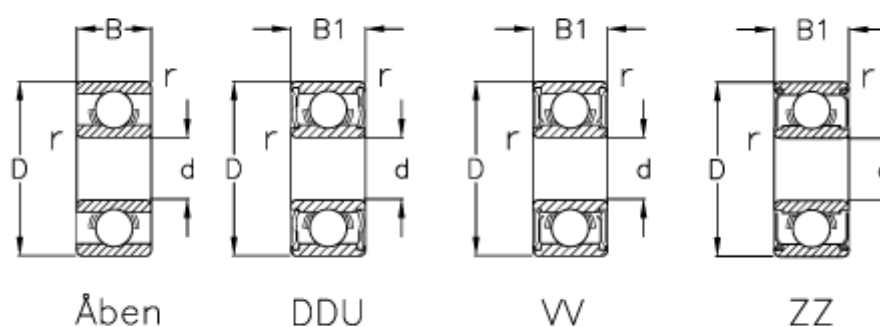

Varenummer: 5704070050041  
Beskrivelse: NSK Leje 687 ZZ skærmet  
d=7 D=14 B=5 pakke á 10 stk

## Mål

B	= 3.5	Max. o/m åben = 45000
B1	= 5	r min = 0.15
Belastning Cor (N)	= 510	Type = 687
Belastning Cr (N)	= 1170	
d	= 7	
D	= 14	
Max. o/m DD	= 34000	
Max. o/m ZZ-VV	= 40000	